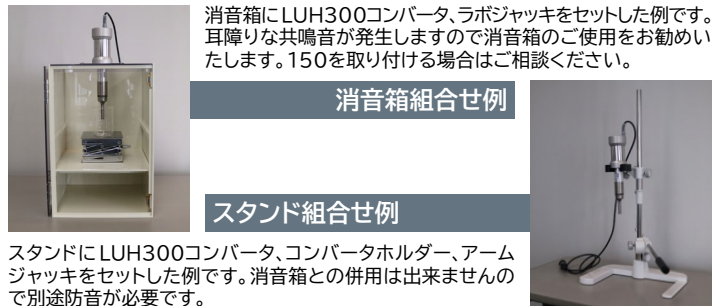

ホーン、チップ他、組み合わせ

注意 本カタログに掲載された製品の仕様・性能数値は、一般的な使用条件における、ユーザーガイドとして提示しています。ご使用の際は、取扱説明書の内容をご理解いただき、正しくご使用ください。取扱説明書の記載使用条件を外れて使用され、人的・物的損害が発生しても、当社はその責任を負いかねますのでご注意ください。

●仕様および外観、価格は、改良のため予告なく変更することがありますのでご了承ください。●製品カラーは、撮影・印刷インキの関係で実際の色と異なって見えることがあります。●価格には、消費税が含まれておりません。●記載されている会社名、製品名およびロゴは、当社または各社の商標および登録商標です。本文中に「TM」、「®」は記載していません。

SINCE 1889

科学・技術の未来のために

ヤマト科学株式会社

本社 〒104-6136 東京都中央区晴海1-8-11晴海トリトンスクエアY棟36階

お客様総合サービスセンター

0120-405-525

受付時間 9:00~12:00, 13:00~17:00 土日祝除く

ヤマト科学ウェブサイト

www.yamato-net.co.jp

メールでのお問い合わせは、ヤマト科学ウェブサイトより受付しております

お問い合わせは、信用とサービスの行き届いた当店へ Cat.No: C1049D

<国内営業・サービス拠点>				<海外拠点>			
札幌 (011)204-6780	仙台 (022)216-5701	前橋 (027)280-4650	筑波 (029)852-3411	北関東 (048)642-2569	千葉 (043)241-7085	サンフランシスコ	重慶 上海
東京 (03)5827-3525	東京西 (042)352-3211	川崎 (044)540-3751	横浜 (045)828-1631	厚木 (046)224-6911	長野 (026)291-6001	北京	広州 西安
静岡 (054)653-0510	名古屋 (052)202-3051	北陸 (076)443-8603	京滋 (075)343-7201	関西 (06)6101-3112	広島 (082)221-0921	東莞	ケルン
山口 (083)974-4760	福岡 (092)263-7550