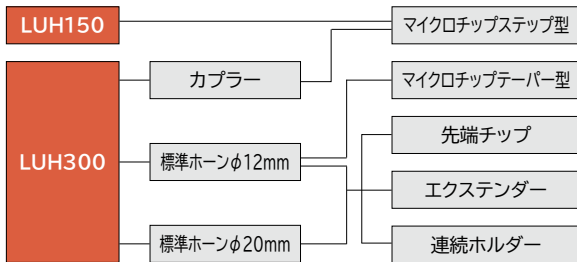

ホーン、チップ他、組み合わせ

注意 本カタログに掲載された製品の仕様・性能数値は、一般的な使用条件における、ユーザーガイドとして提示しています。ご使用の際は、取扱説明書の内容をご理解いただき、正しくご使用ください。取扱説明書の記載使用条件を外れて使用され、人的・物的損害が発生しても、当社はその責任を負いかねますのでご注意ください。

●仕様および外観、価格は、改良のため予告なく変更することがありますのでご了承ください。●製品カラーは、撮影・印刷インキの関係で実際の色と異なって見えることがあります。●価格には、消費税が含まれておりません。●記載されている会社名、製品名およびロゴは、当社または各社の商標および登録商標です。本文中に「TM」、「®」は記載していません。

SINCE 1889

科学・技術の未来のために

ヤマト科学株式会社

本社 〒104-6136 東京都中央区晴海1-8-11晴海トリトンスクエアY棟36階

お客様総合サービスセンター

0120-405-525

受付時間 9:00~12:00, 13:00~17:00 土日祝除く

ヤマト科学ウェブサイト

www.yamato-net.co.jp

メールでのお問い合わせは、ヤマト科学ウェブサイトより受付しております

お問い合わせは、信用とサービスの行き届いた当店へ Cat.No: C1049D

<国内営業・サービス拠点>				<海外拠点>			
札幌 (011)204-6780	仙台 (022)216-5701	前橋 (027)280-4650	筑波 (029)852-3411	北関東 (048)642-2569	千葉 (043)241-7085	サンフランシスコ	重慶 上海
東京 (03)5827-3525	東京西 (042)352-3211	川崎 (044)540-3751	横浜 (045)828-1631	厚木 (046)224-6911	長野 (026)291-6001	北京	広州 西安
静岡 (054)653-0510	名古屋 (052)202-3051	北陸 (076)443-8603	京滋 (075)343-7201	関西 (06)6101-3112	広島 (082)221-0921	東莞	ケルン
山口 (083)974-4760	福岡 (092)263-7550