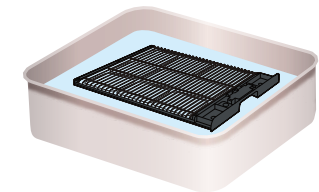

※エビデンスデータは試験空間であり、実使用空間での試験ではありません。

薄くて軽く、壁と一体化する さまざまなシーンになじむ「ノイズレスデザイン」

カルテックが目指す「ノイズレス」とは、ライフスタイルマインド(生活美意識)にマッチする空間を、音=聴覚・ニオイ=嗅覚・インテリアと景色=視覚・モノ=触覚といった五感に訴えかける空間に導くことです。

極細モール
わずか7mm
標準装備

わずらわしい配線も
スッキリ収納

7mm

ニオイセンサー ご使用環境に適した感覚に センサー感度切替モード搭載

ご使用の環境に適したお好みのセンサー感度(ニオイ)設定が可能で、様々な空間でも適応します。

お手入れ お手入れ簡単、フィルター交換不要 数か月に一度、浸け置き洗いするだけ

[光触媒フィルター洗浄方法]

取付ナビ 取付を簡単にするギミックを標準装備 はじめての壁掛け取付も安心! 取付ナビ搭載