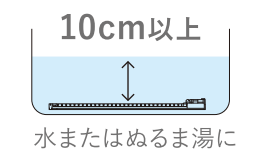

※エビデンスデータは試験空間であり、実使用空間での試験ではありません。

薄くて軽く、壁と一体化する さまざまなシーンになじむ「ノイズレスデザイン」

カルテックが目指す「ノイズレス」とは、ライフスタイルマインド(生活美意識)にマッチする空間を、音=聴覚・ニオイ=嗅覚・インテリアと景色=視覚・モノ=触覚といった五感に訴えかける空間に導くことです。

極細モール
わずか7mm
標準装備

わずらわしい配線も
スッキリ収納

7mm

ニオイセンサー ご使用環境に適した感覚に センサー感度切替モード搭載

ご使用の環境に適したお好みのセンサー感度(ニオイ)設定が可能で、様々な空間でも適応します。

お手入れ お手入れ簡単、フィルター交換不要 数か月に一度、浸け置き洗いするだけ

[光触媒フィルター洗浄方法]

取付ナビ 取付を簡単にするギミックを標準装備 はじめての壁掛け取付も安心! 取付ナビ搭載