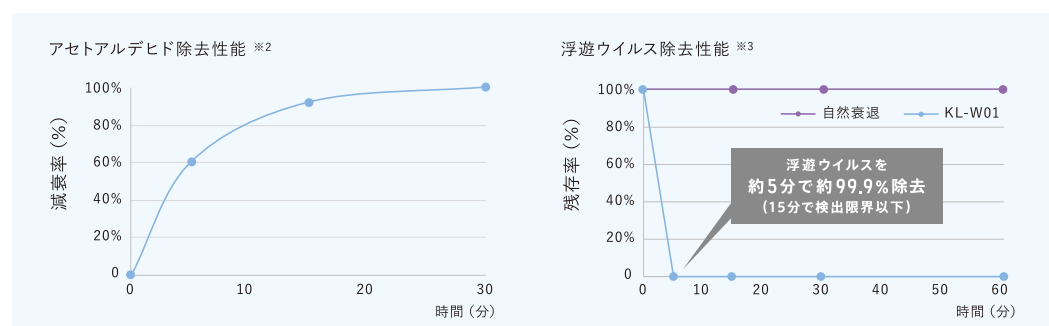

驚くほど脱臭できる、除菌できる光触媒フィルター

- 浮遊菌
- カビ菌
- ウイルス
- ペット臭
- 生乾き臭
- 汗臭
- トイレ臭
- 加齢臭
- 料理臭

※1 吸着フィルターを搭載しない、壁掛けタイプの除菌脱臭機では業界初(当社調べ) ※2 評価空間:1㎡(自社) 測定:ガステック製検知管92L 初期濃度:6.25ppm ※3 (一財)北里環境科学センター 試験空間:200L 試験チャンバー 試験菌種:浮遊ウイルス