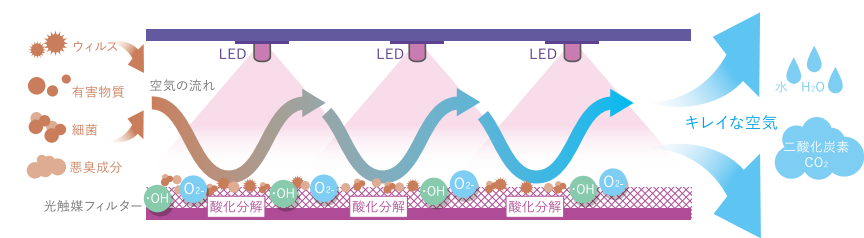

www.turnedk.com

TURNED

光触媒 除菌・脱臭機

KL-W01

KL-W01P

NEW

新登場

KL-W01Pは「花粉フィルター」搭載

花粉をキャッチ!

約**80%**※

※当社調べ

空間のお悩みを解決できる、新しい光触媒デバイス誕生。

カルテックの光触媒テクノロジー

吸着フィルターなしでも 脱臭・除菌力がちがう光触媒技術

吸着フィルターを搭載しない、光触媒のみで除菌・脱臭が可能な「除菌・脱臭デバイス」は業界初^{※1}。優れた光触媒材料の開発力とその反応率を限界まで向上させる製品開発力により、これまでにない圧倒的なパフォーマンスでお部屋の除菌・脱臭を実現します。

光触媒フィルターがあらゆる有機物を分解

驚くほど脱臭できる、除菌できる光触媒フィルター

- 浮遊菌
- カビ菌
- ウイルス
- ペット臭
- 生乾き臭
- 汗臭
- トイレ臭
- 加齢臭
- 料理臭

※1 吸着フィルターを搭載しない、壁掛けタイプの除菌脱臭機では業界初(当社調べ) ※2 評価空間:1㎡(自社) 測定:ガステック製検知管92L 初期濃度:6.25ppm ※3 (一財)北里環境科学センター 試験空間:200L 試験チャンバー 試験菌種:浮遊ウイルス