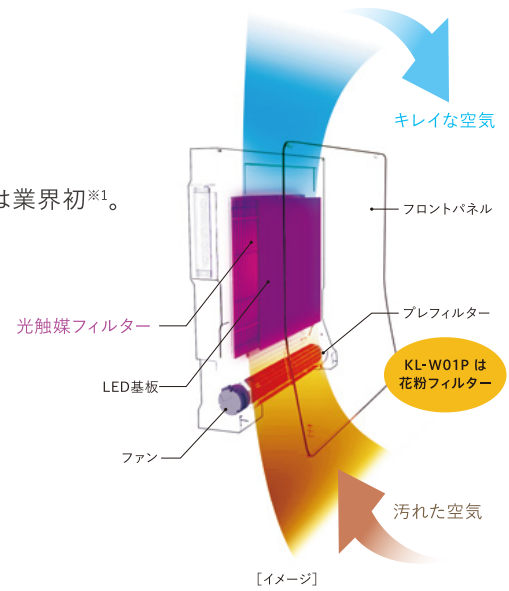

花粉をキャッチ!

約**80%**※

※当社調べ

空間のお悩みを解決できる、新しい光触媒デバイス誕生。

カルテックの光触媒テクノロジー

吸着フィルターなしでも 脱臭・除菌力がちがう光触媒技術

吸着フィルターを搭載しない、光触媒のみで除菌・脱臭が可能な「除菌・脱臭デバイス」は業界初^{※1}。優れた光触媒材料の開発力とその反応率を限界まで向上させる製品開発力により、これまでにない圧倒的なパフォーマンスでお部屋の除菌・脱臭を実現します。

光触媒フィルターがあらゆる有機物を分解

驚くほど脱臭できる、除菌できる光触媒フィルター

- 浮遊菌
- カビ菌
- ウイルス
- ペット臭
- 生乾き臭
- 汗臭
- トイレ臭
- 加齢臭
- 料理臭

※1 吸着フィルターを搭載しない、壁掛けタイプの除菌脱臭機では業界初(当社調べ) ※2 評価空間:1㎡(自社) 測定:ガステック製検知管92L 初期濃度:6.25ppm ※3 (一財)北里環境科学センター 試験空間:200L 試験チャンバー 試験菌種:浮遊ウイルス