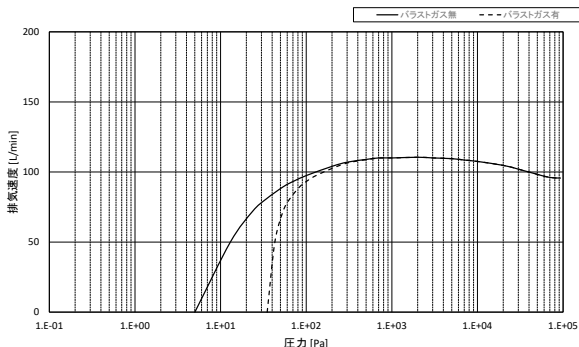

● シリアル通信機能搭載

RS485通信ポートを標準装備。外部からのデータ通信、回転数制御が可能です。

排気性能曲線

PK110G

PK250G

ヤマト科学株式会社

本体仕様

型式	PK110G	PK250G
商品コード	242305	242306
最大排気速度	110L/min	250L/min
到達圧力	ガスバラスト閉	5Pa
	ガスバラスト開	35Pa
最大水蒸気処理量*1		1Pa
		10Pa
最大水蒸気処理量*1	135g/h	275g/h
吸気口径	NW25	
排気口径	NW25	
概略質量	19kg	22kg
外形寸法	W196×L360×H196mm	W210×L385×H219mm
電源	電圧(50/60Hz)	100 - 240V
	容量	0.5KVA
装備品	ガスバラスト機構 / インライン型サイレンサ (SR-28-2)	
価格(税抜)	¥768,000	¥944,000