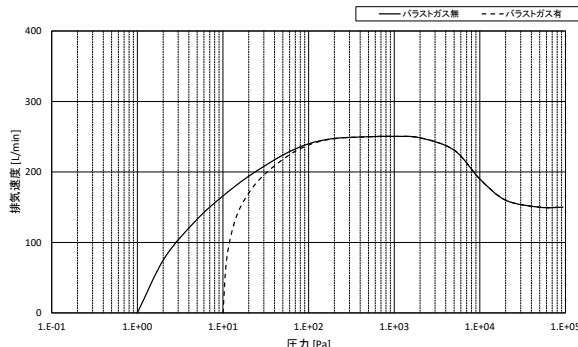

● シリアル通信機能搭載

RS485通信ポートを標準装備。外部からのデータ通信、回転数制御が可能です。

排気性能曲線

PK110G

PK250G

ヤマト科学株式会社

本体仕様

型式	PK110G	PK250G
商品コード	242305	242306
最大排気速度	110L/min	250L/min
到達圧力	ガスバラスト閉	5Pa
	ガスバラスト開	35Pa
最大水蒸気処理量*1		1Pa
		10Pa
最大水蒸気処理量*1	135g/h	275g/h
吸気口径	NW25	
排気口径	NW25	
概略質量	19kg	22kg
外形寸法	W196×L360×H196mm	W210×L385×H219mm
電源	電圧(50/60Hz)	100 - 240V
	容量	0.5KVA
装備品	ガスバラスト機構 / インライン型サイレンサ (SR-28-2)	
価格(税抜)	¥768,000	¥944,000